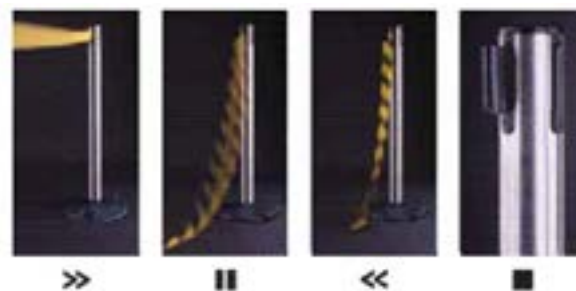

Standardní montáž
Snadné a bezpečné přišroubování k jakékoli zdi nebo pevnému povrchu.

TE-R

Odnímatelné (semipermanentní)
Kazeta se zasouvá do montážní desky, která je přišroubovaná na zeď a poskytuje semipermanentní instalaci.

TE-I

Montáž na paletové regály
Instalace do otvorů na standardní skladový regál. Pomocí háčků umožňuje okamžité připevnění nebo odstranění.

TE-G

Montáž na sklo.
Pomocí silně lepidlivých plošek připevníte kazetu na jakýkoli skleněný povrch.

TE-C

Montáž pomocí stahovacích pásek.
Ideální pro montáž na sloupek zábrany nebo sloupy.

TE-M

Připevnění pomocí magnetu.
Silné magnety přichytí nástěnnou jednotku téměř k jakémukoli kovovému povrchu.

SLOUPKY A NÁSTĚNNÉ KAZETY SE SAMONAVÍJECÍM PÁSMEM

ZÁKLADNÍ CHARAKTERISTIKA SAMONAVÍJECÍHO MECHANISMU

- testován min. na 250 000 navíjecích cyklů
- patentované bezpečnostní brzděné navíjení
- patentovaná bezpečnostní pojistka proti nežádoucímu vytažení
- pásmo sloupků v šířce 5 cm je v délce 2,3 m (natažení do 2 m) a 3,95 m (natažení do 3,65 m), u nástěnných kazet až 9 m (natažení do 8,7 m)
- pásmo v šířce 15 cm je v délce 2,3 m (natažení do 2 m)
- napojení čtyřsměrné