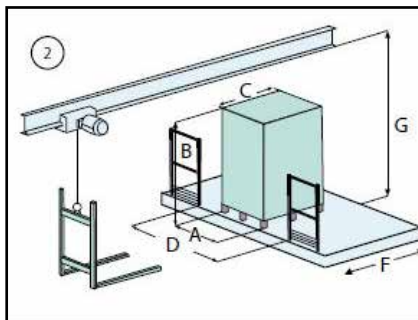

ZABEZPEČENÍ PROTI PÁDU Z VÝŠKY DOTAZNÍK

Poptávkový formulář

Je nezbytné, aby rozměry pro instalaci byly co nejvíce přesné. Proto nabízíme možnost zaměření přímo na místě instalace. Získání správných informací je nezbytné pro zajištění kvalitního řešení!

Prosím zaškrtněte vhodný obrázek na základě vašeho prostoru pro skladování.

1. ☐
2. ☐
3. ☐
4. ☐
5. ☐
6. ☐

- A. Maximální šířka palety = ... mm
- B. Maximální výška palety = ... mm
- C. Maximální hloubka palety = ... mm
- D. Dostupné otvírání (šířka) = ... mm
- E. Výška otvoru = ... mm
- F. Dostupná hloubka = ... mm
- G. Dostupná výška za otvorem = ... mm
- H. Vzdálenost od přední strany k zadní straně dveří = ... mm

Typ povrchu

Na kterou stranu má být zboží přepravováno: do zadu / do strany