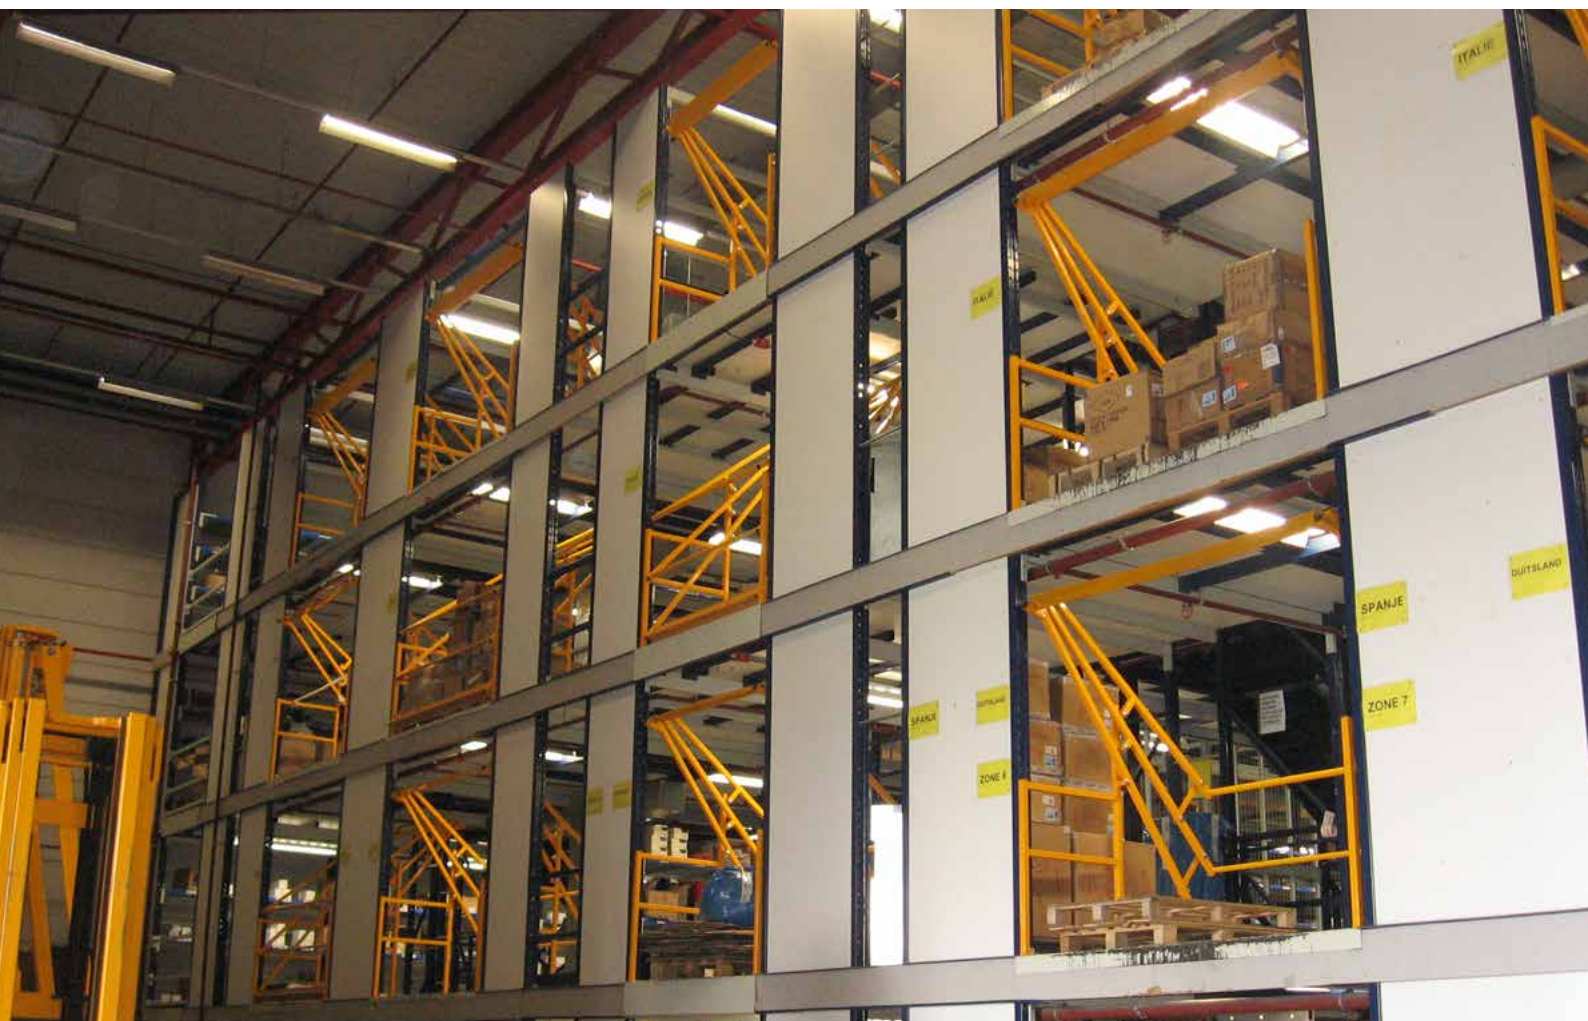

3C SYSTEMS

BEZPEČNOSTNÍ ZÁBRANY SKLAD A VÝROBA

Paletové branky
Vario®

barriers & protection

ZABEZPEČENÍ PROTI PÁDU Z VÝŠKY

PALETOVÉ BRANKY

Paletové branky Vario®

zabezpečení proti pádu palet a osob z nakládacích ramp

- manuálně obsluhovaná bezpečnostní branka chrání osoby, palety a předměty před pádem z výšky z nakládacích ramp
- široká škála standardních rozměrů vyhoví požadavkům na různé rozměry palet
- lze vyrobit i atypický rozměr branky
- vyrobeny z oceli, ve žluté práškové lakované barvě RAL 1 028
- nosný rám 50 × 50 mm, ramena 40 × 30 mm, tyče zábradlí ø 35 mm