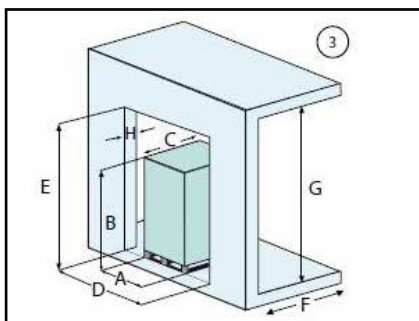

ZABEZPEČENÍ PROTI PÁDU Z VÝŠKY DOTAZNÍK

Poptávkový formulář

Je nezbytné, aby rozměry pro instalaci byly co nejvíce přesné. Proto nabízíme možnost zaměření přímo na místě instalace. Získání správných informací je nezbytné pro zajištění kvalitního řešení!

Prosím zaškrtněte vhodný obrázek na základě vašeho prostoru pro skladování.

1. ☐
2. ☐
3. ☐
4. ☐
5. ☐
6. ☐

- A. Maximální šířka palety = ... mm
- B. Maximální výška palety = ... mm
- C. Maximální hloubka palety = ... mm
- D. Dostupné otvírání (šířka) = ... mm
- E. Výška otvoru = ... mm
- F. Dostupná hloubka = ... mm
- G. Dostupná výška za otvorem = ... mm
- H. Vzdálenost od přední strany k zadní straně dveří = ... mm

Typ povrchu

Na kterou stranu má být zboží přepravováno: do zadu / do strany