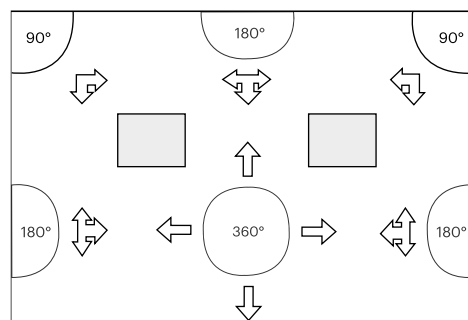

Vypouklé zrcadlo 90°

kód Economic	kód Premium	rozměr (mm)	hmotnost (kg)	pozorovací vzdálenost (m)	hloubka (cm)
DP-EK90-60	DP-BM90-60	Ø 600	0,3	10–15	34
DP-EK90-80	DP-BM90-80	Ø 800	0,4	15–20	34
DP-EK90-100	DP-BM90-100	Ø 1 000	0,7	25–30	38