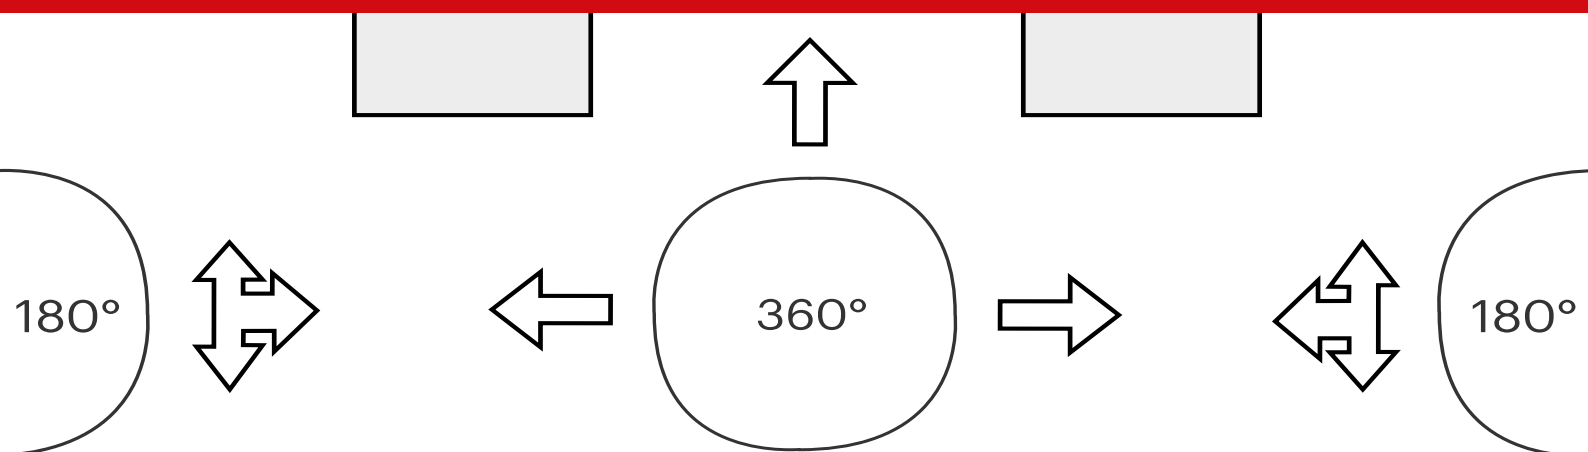

3C SYSTEMS

barriers & protection

SKLAD A VÝROBA

VIZUÁLNÍ ZABEZPEČENÍ | ZRCADLA

Bezpečnostní | Pozorovací | Univerzální
Dopravní | Kontrolní | Zpětné

Logistics, HSE & Maintenance

BEZPEČNOSTNÍ ZRCADLA

- Vypouklá zrcadla 90° | 180° | 360° – Economic | Premium
- Průmyslová kontrolní zrcadla
- Univerzální zrcadla Economic
- Dopravní zrcadla Economic
- Průmyslová zrcadla Economic