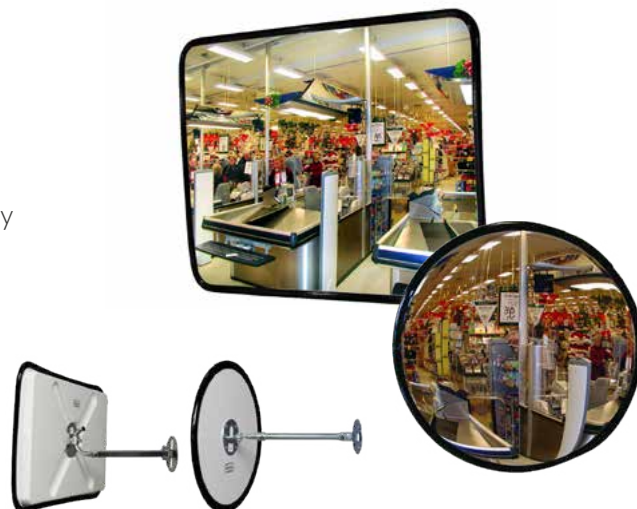

Průmyslová zrcadla Premium pro kontrolu výrobních linek

- vyrobená z akrylu, o 70% odolnější proti nárazu než sklo
- použití interiér – záruka 2 roky
- ideální pro dohled nad výrobními linkami
- díky zakřivení zvětšuje pohled na produkt
- mezi výrobkem a zrcadlem se doporučuje vzdálenost jednoho metru
- standardní upevnění – teleskopický držák 30–50 cm
- umožňují kontrolu pouze jednou osobou
- s certifikací TÜV

kód	barva	rozměr (v/š mm)	hmotnost (kg)	pozorovací vzdálenost (m)
DP-CM3050	černá	300 × 500	1,5	1
DP-CM4060	černá	400 × 600	2,4	1
DP-CM6090	černá	600 × 900	4,0	1

Pozorovací zrcadla SM Premium

- vyrobena z akrylu, o 70% odolnější proti nárazu než sklo
- použití interiér/exteriér – záruka 2 roky
- odolná proti UV záření a povětrnostním vlivům
- doporučena pro průmyslové oblasti např. sklady, výrobní plochy a budovy, pro východy z parků a jako pomůcka pro vozidla
- umožňují dobrý přehled v pracovních oblastech
- standardní upevnění – teleskopický držák 30–50 cm
- testovaná odolnost síly větru (117 km/h)
- s certifikací TÜV