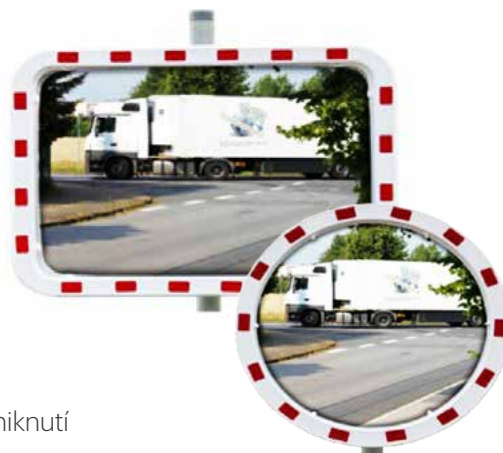

Dopravní zrcadla Economic

- vyrobena z akrylu, o 70% odolnější proti nárazu než sklo
- vysoce kvalitní zrcadlový odraz odolný proti UV záření a povětrnostním vlivům
- slouží pro zlepšení přehlednosti a bezpečnosti na pozemních komunikacích a křižovatkách, pomáhá řešit přehlednost komplikovaných dopravních míst
- snadná instalace
- použití interiér/exteriér – záruka 3 roky
- díky robustnímu designu vhodné pro dlouhodobé užití
- zrcadlo je připevněno pevným silikonem v pevném rámu – zabraňuje vniknutí vody a prodlužuje jeho životnost
- červené odrazky zvyšují viditelnost i za špatných povětrnostních podmínek

kód	barva	rozměr (v/š mm)	hmotnost (kg)	pozorovací vzdálenost (m)
DP-ED-TM4060	červeno-bílá	400 × 600	4,3	9–15
DP-ED-TM6080	červeno-bílá	600 × 800	6,8	15–22
DP-ED-TM80100	červeno-bílá	800 × 1 000	10,9	22–27
DP-ED-TM60	červeno-bílá	Ø 600	4,3	9–15
DP-ED-TM80	červeno-bílá	Ø 800	6,8	15–22

Průmyslová zrcadla Economic

- vyrobena z akrylu, o 70% odolnější proti nárazu než sklo
- vysoce kvalitní zrcadlový odraz
- zvyšují bezpečnost ve výrobních a vnitropodnikových areálech
- odolná proti UV záření a povětrnostním podmínkám
- snadná instalace
- použití interiér/exteriér – záruka 3 roky
- zrcadlo je možné umístit pod jinými úhly pro individuální aplikaci
- dodáváno s úchytem na kulatý profil